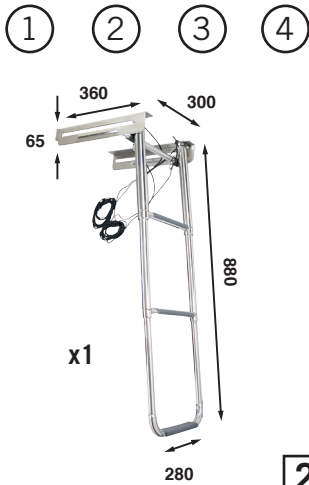

1

-  **x2**
M6x35
-  **x2**
M6
-  **x2**
4,8x20
-  **x4**
3,4x20

2

3

Ned:

Stegen fälls enkelt ned med ett ryck i röda linan.

Down:

The ladder goes down easily with a tug on the red rope

**Upp:**

Stegen dras enkelt upp med blå linan.

Up:

The ladder is easily drawn up with the blue rope