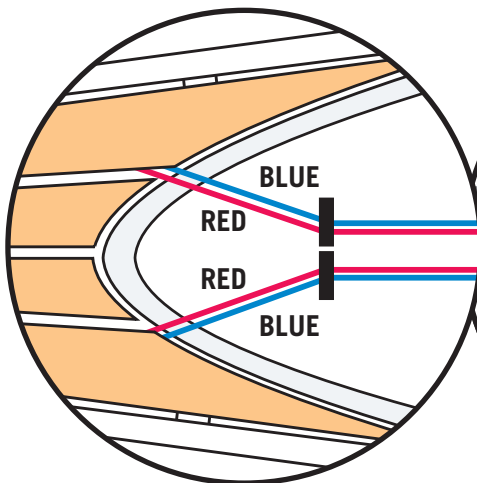

1

-  **x2**
M6x35
-  **x2**
M6
-  **x2**
4,8x20
-  **x4**
3,4x20

2

3

Ned:

Stegen fälls enkelt ned med ett ryck i röda linan.

Down:

The ladder goes down easily with a tug on the red rope

**Upp:**

Stegen dras enkelt upp med blå linan.

Up:

The ladder is easily drawn up with the blue rope