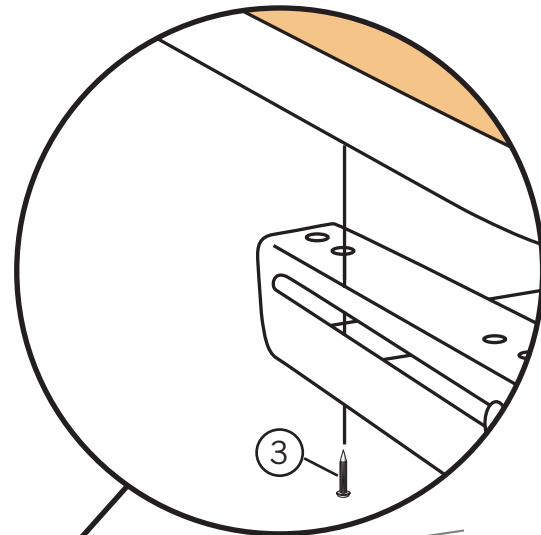

1

-  **x2**
M6x35
-  **x2**
M6
-  **x2**
4,8x20
-  **x4**
3,4x20

2

3

Ned:

Stegen fälls enkelt ned med ett ryck i röda linan.

Down:

The ladder goes down easily with a tug on the red rope