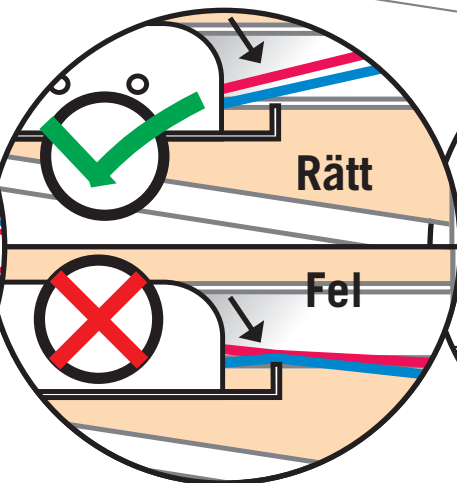

1

-  **x2**
M6x35
-  **x2**
M6
-  **x2**
4,8x20
-  **x4**
3,4x20

2

3

Ned:

Stegen fälls enkelt ned med ett ryck i röda linan.

Down:

The ladder goes down easily with a tug on the red rope

**Upp:**

Stegen dras enkelt upp med blå linan.

Up:

The ladder is easily drawn up with the blue rope