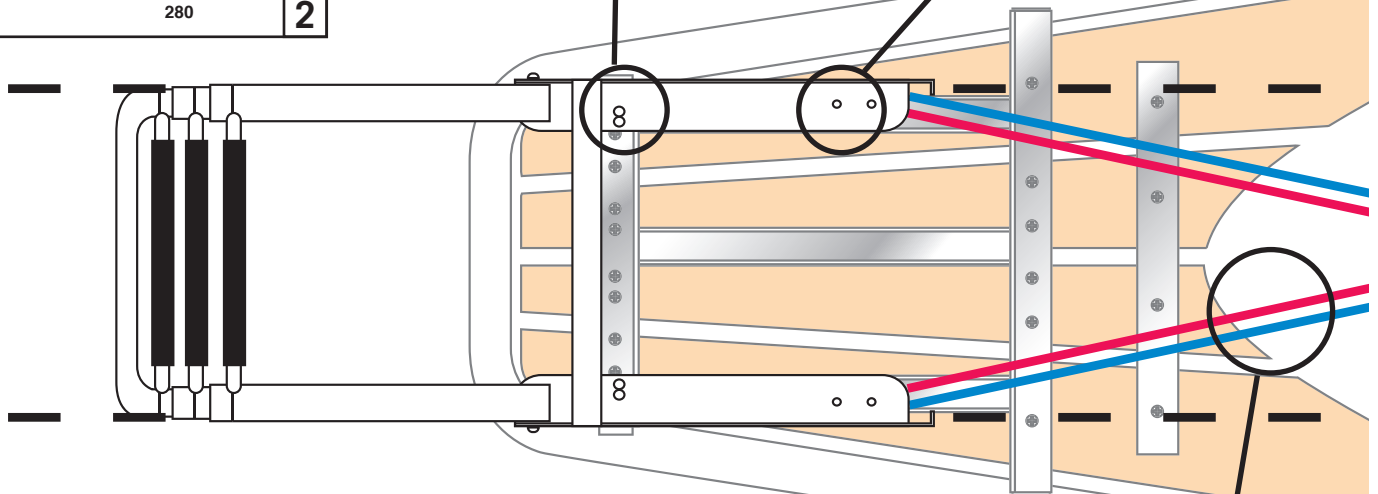

1

-  **x2**
M6x35
-  **x2**
M6
-  **x2**
4,8x20
-  **x4**
3,4x20

2

3

Ned:

Stegen fälls enkelt ned med ett ryck i röda linan.

Down:

The ladder goes down easily with a tug on the red rope

**Upp:**

Stegen dras enkelt upp med blå linan.

Up:

The ladder is easily drawn up with the blue rope