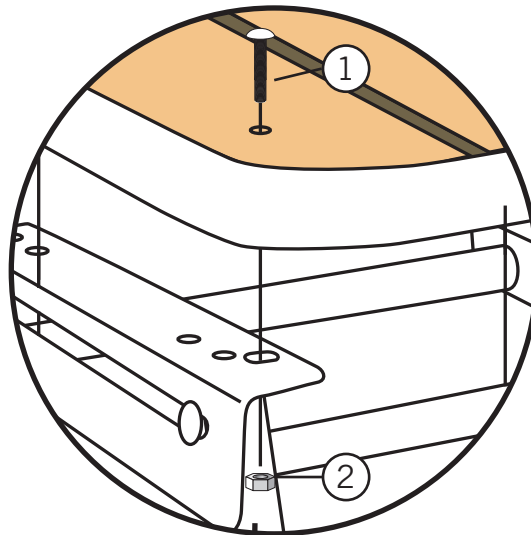

1

-  **x2**
M6x35
-  **x2**
M6
-  **x2**
4,8x20
-  **x4**
3,4x20

2

3

Ned:

Stegen fälls enkelt ned med ett ryck i röda linan.

Down:

The ladder goes down easily with a tug on the red rope

**Upp:**

Stegen dras enkelt upp med blå linan.

Up:

The ladder is easily drawn up with the blue rope