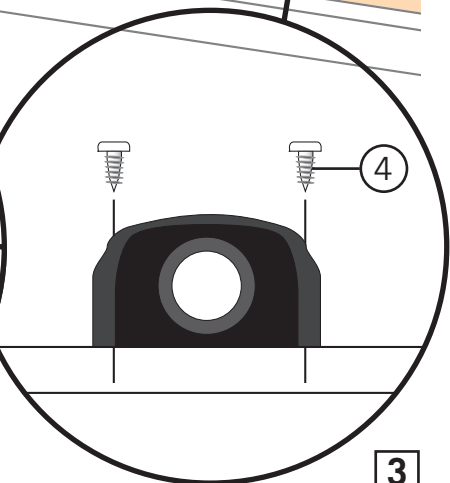

1

-  **x2**
M6x35
-  **x2**
M6
-  **x2**
4,8x20
-  **x4**
3,4x20

2

3

Ned:

Stegen fälls enkelt ned med ett ryck i röda linan.

Down:

The ladder goes down easily with a tug on the red rope