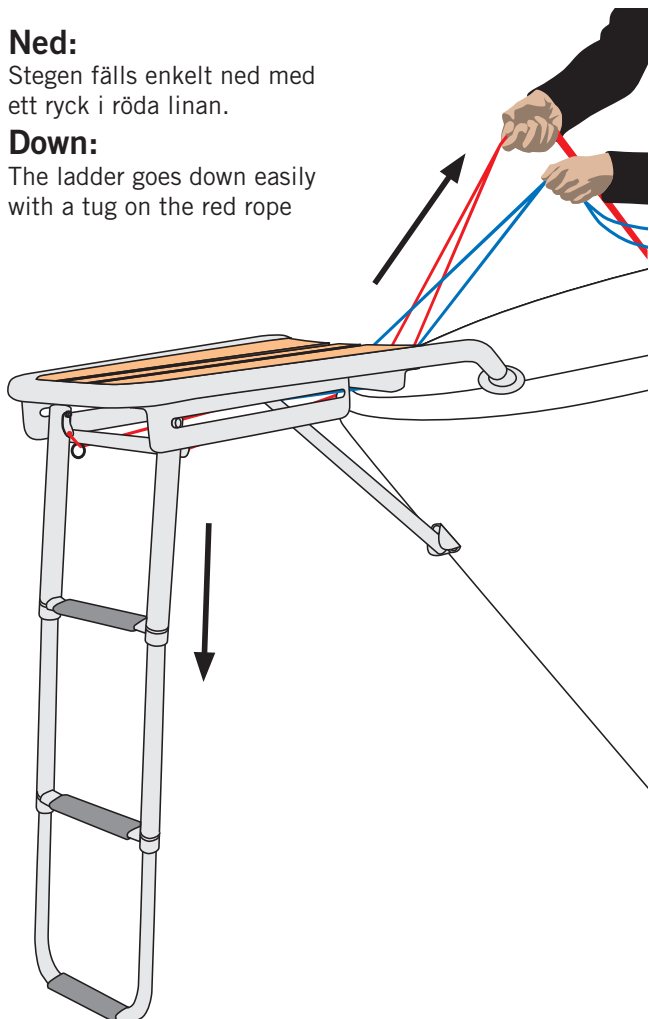

1

-  **x2**
M6x35
-  **x2**
M6
-  **x2**
4,8x20
-  **x4**
3,4x20

2

3

Ned:

Stegen fälls enkelt ned med ett ryck i röda linan.

Down:

The ladder goes down easily with a tug on the red rope

**Upp:**

Stegen dras enkelt upp med blå linan.

Up:

The ladder is easily drawn up with the blue rope